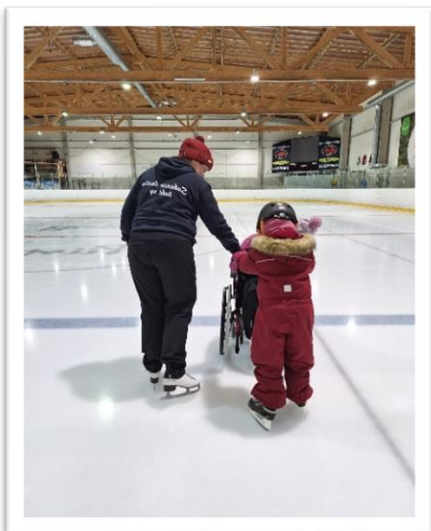

Sokeain lasten tuki ry

Talviloma Piispalassa 23-26.2.2025

Piispalan talviloma toteutetaan nuorisokeskus Piispalassa. Piispalan osoite on: Kurssitie 40, 43300 Kannonkoski.

Perheet majoittuvat mukavasti paritaloissa. Lakanat ja ruuat kuuluvat mukaan lomaan. Vain omat vaatteet ja lääkkeet tulee ottaa mukaan. Lomalta ei peritä perheiltä maksua.

Yhdistyksen lomalle on varattu lomailijoiden käyttöön oma uimahallivuoro sekä oma jäävuoro. Uimahalli ja tekojää ovat lomailijoiden käytössä muutoin ”yleisvuoroilla”.